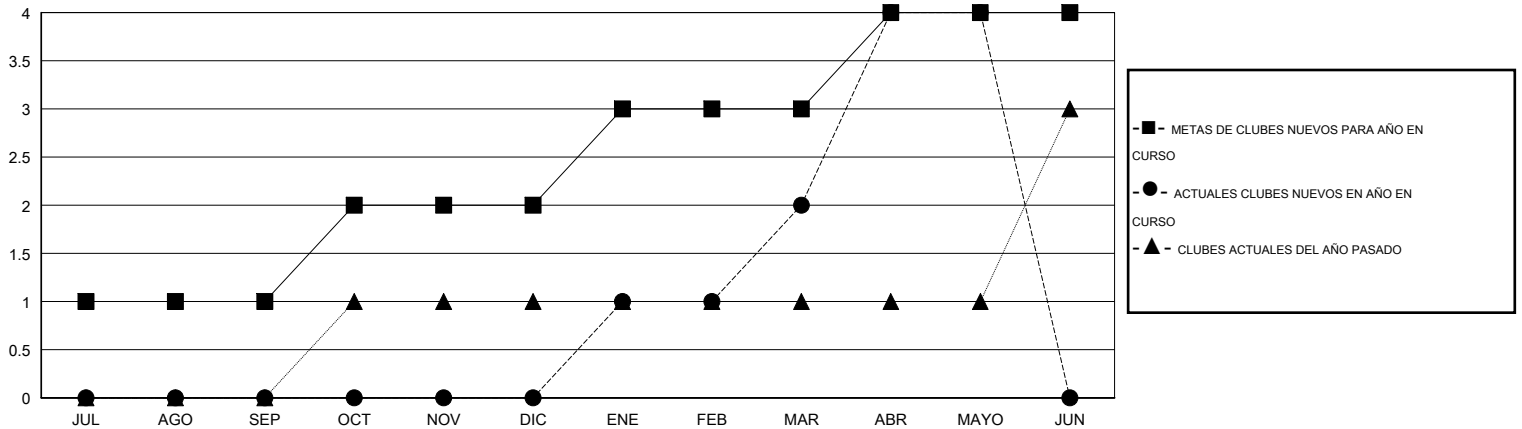

MONTHLY MEMBERSHIP PROGRESS REPORT

District M 1

Results as of: 5/31/2015

GMT: Pedro Marrello

UBICACIÓN PARAGUAY

GMT DE AE 3

Clubes					socios				
RESULTADOS DE 2014-2015					RESULTADOS DE 2014-2015				
TRIMESTRE	META DE CLUBES NUEVOS	NUEVOS CLUBES	CLUBES DADOS DE BAJA	GANANCIA/PÉRDIDA NETA	TRIMESTRE	META DE SOCIOS NUEVOS	SOCIOS FUNDADORES Y SOCIOS AÑADIDOS	SOCIOS DADOS DE BAJA	GANANCIA/PÉRDIDA NETA
JUL/AGO/SEP	1	0	0	0	JUL/AGO/SEP	89	50	53	-3
OCT/NOV/DIC	1	0	0	0	OCT/NOV/DIC	89	53	77	-24
ENE/FEB/MAR	1	2	0	2	ENE/FEB/MAR	55	45	98	-53
ABR/MAYO/JUN	1	2	0	2	ABR/MAYO/JUN	69	87	34	53

METAS Y CIFRA ACUMULATIVA DE CLUBES NUEVOS

METAS Y CIFRA ACUMULATIVA DE SOCIOS

CLUBES DADOS DE BAJA: 0	25 CLUBS OF 44 AÑADIERON 1 O MÁS SOCIOS NUEVOS	<u>DISTRIBUCIÓN POR SEXO</u>	
SOCIOS DADOS DE BAJA		MASCULINO	723 (52.81%)
FALLECIDOS 4	CLIC AQUÍ PARA DATOS DE SALUD DE CLUB	FEMENINO	646 (47.19%)
CLUB CANCELADO 0		SOCIOS EN UNIDAD FAMILIAR	485
OTRO 258		CABEZA DE FAMILIA	200
TOTAL 262		NO ES CABEZA DE FAMILIA	285