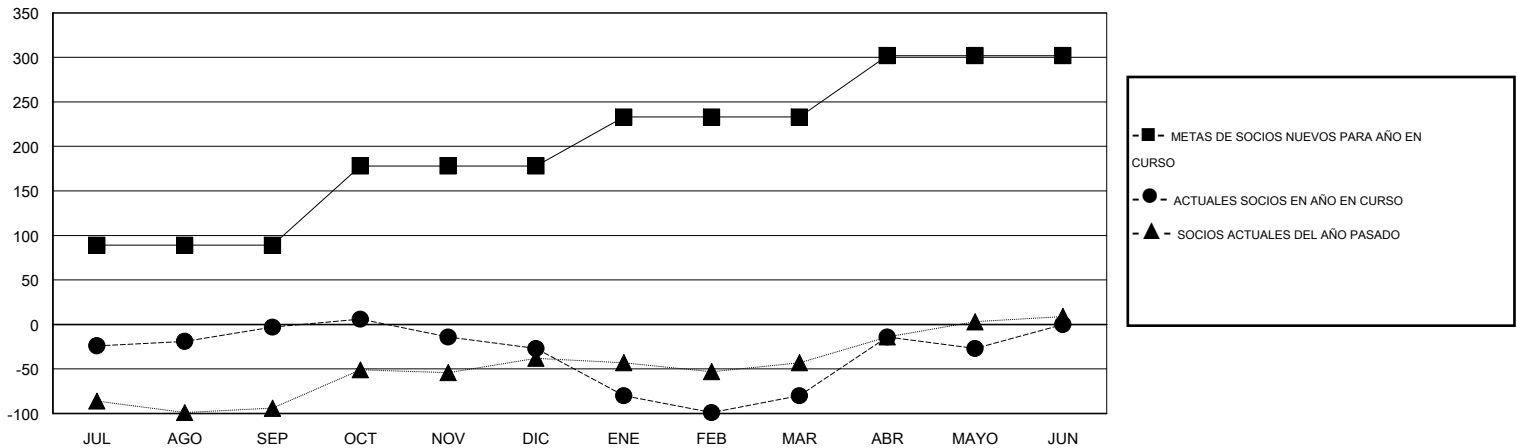

MONTHLY MEMBERSHIP PROGRESS REPORT

District M 1

Results as of: 5/31/2015

GMT: Pedro Marrello

UBICACIÓN PARAGUAY

GMT DE AE 3

Clubes					socios				
RESULTADOS DE 2014-2015					RESULTADOS DE 2014-2015				
TRIMESTRE	META DE CLUBES NUEVOS	NUEVOS CLUBES	CLUBES DADOS DE BAJA	GANANCIA/PÉRDIDA NETA	TRIMESTRE	META DE SOCIOS NUEVOS	SOCIOS FUNDADORES Y SOCIOS AÑADIDOS	SOCIOS DADOS DE BAJA	GANANCIA/PÉRDIDA NETA
JUL/AGO/SEP	1	0	0	0	JUL/AGO/SEP	89	50	53	-3
OCT/NOV/DIC	1	0	0	0	OCT/NOV/DIC	89	53	77	-24
ENE/FEB/MAR	1	2	0	2	ENE/FEB/MAR	55	45	98	-53
ABR/MAYO/JUN	1	2	0	2	ABR/MAYO/JUN	69	87	34	53

METAS Y CIFRA ACUMULATIVA DE CLUBES NUEVOS

METAS Y CIFRA ACUMULATIVA DE SOCIOS

CLUBES DADOS DE BAJA: 0	25 CLUBS OF 44 AÑADIERON 1 O MÁS SOCIOS NUEVOS	<u>DISTRIBUCIÓN POR SEXO</u>	
SOCIOS DADOS DE BAJA		MASCULINO	723 (52.81%)
FALLECIDOS 4	CLIC AQUÍ PARA DATOS DE SALUD DE CLUB	FEMENINO	646 (47.19%)
CLUB CANCELADO 0		SOCIOS EN UNIDAD FAMILIAR	485
OTRO 258		CABEZA DE FAMILIA	200
TOTAL 262		NO ES CABEZA DE FAMILIA	285